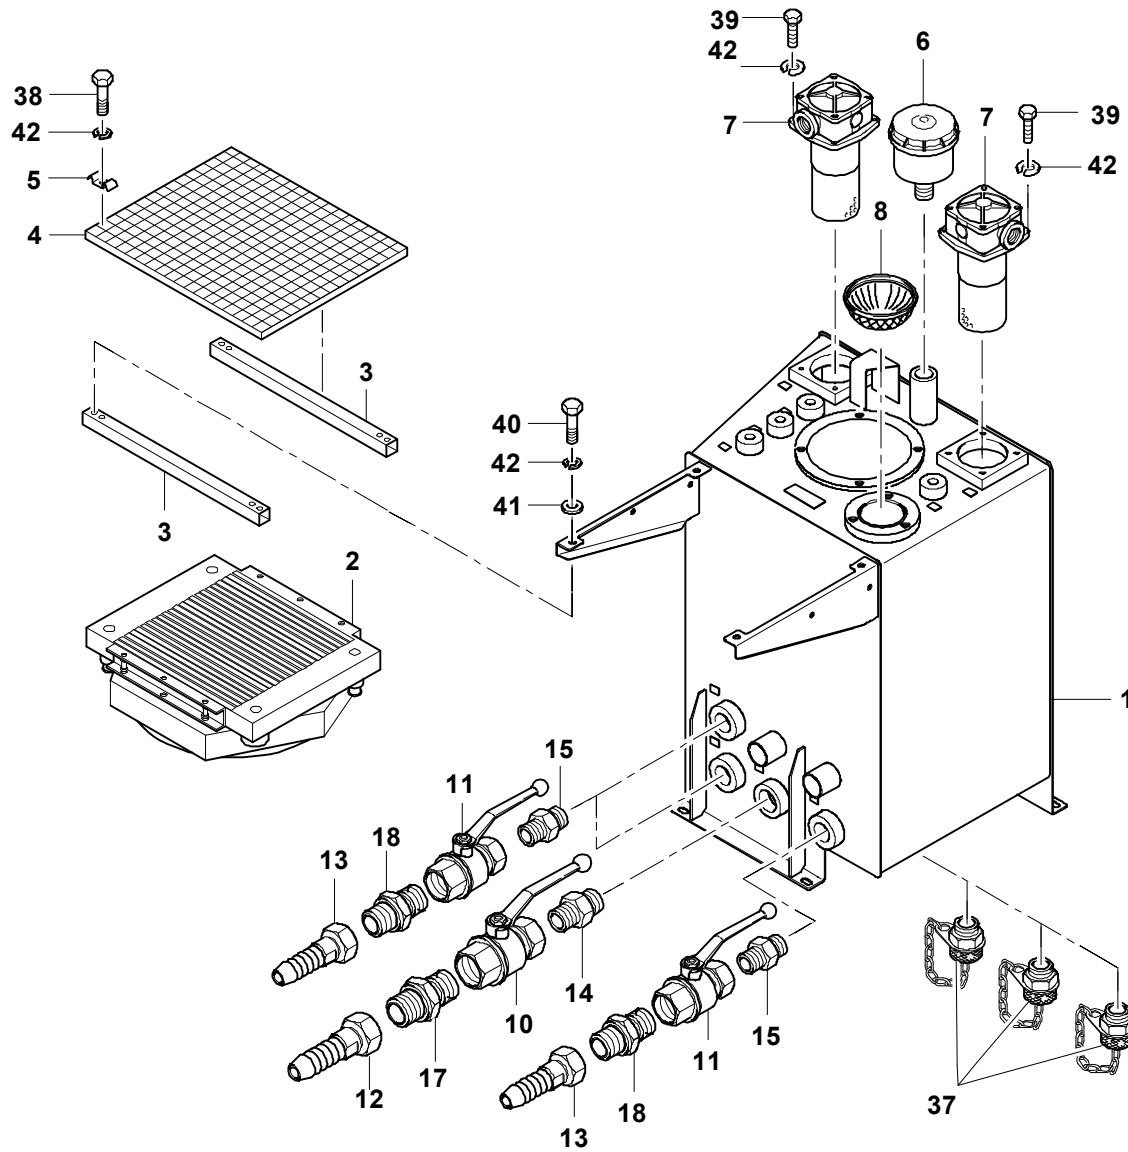

**GROVE**

OELBEHAELTER VORMONTAGE  
OIL TANK

BILDTADEL  
PICTORIAL DISPLAY

**GMK 5220**  
**BE 505**  
**G 781**

01.09

**3109623-ETL D**

1/2

3109623-D-BL01-0109-0000

**GROVE**

OELBEHAELTER VORMONTAGE  
OIL TANK

BILDTADEL  
PICTORIAL DISPLAY

**GMK 5220**  
**BE 505**  
**G 781**

01.09

**3109623-ETL D**

2/2